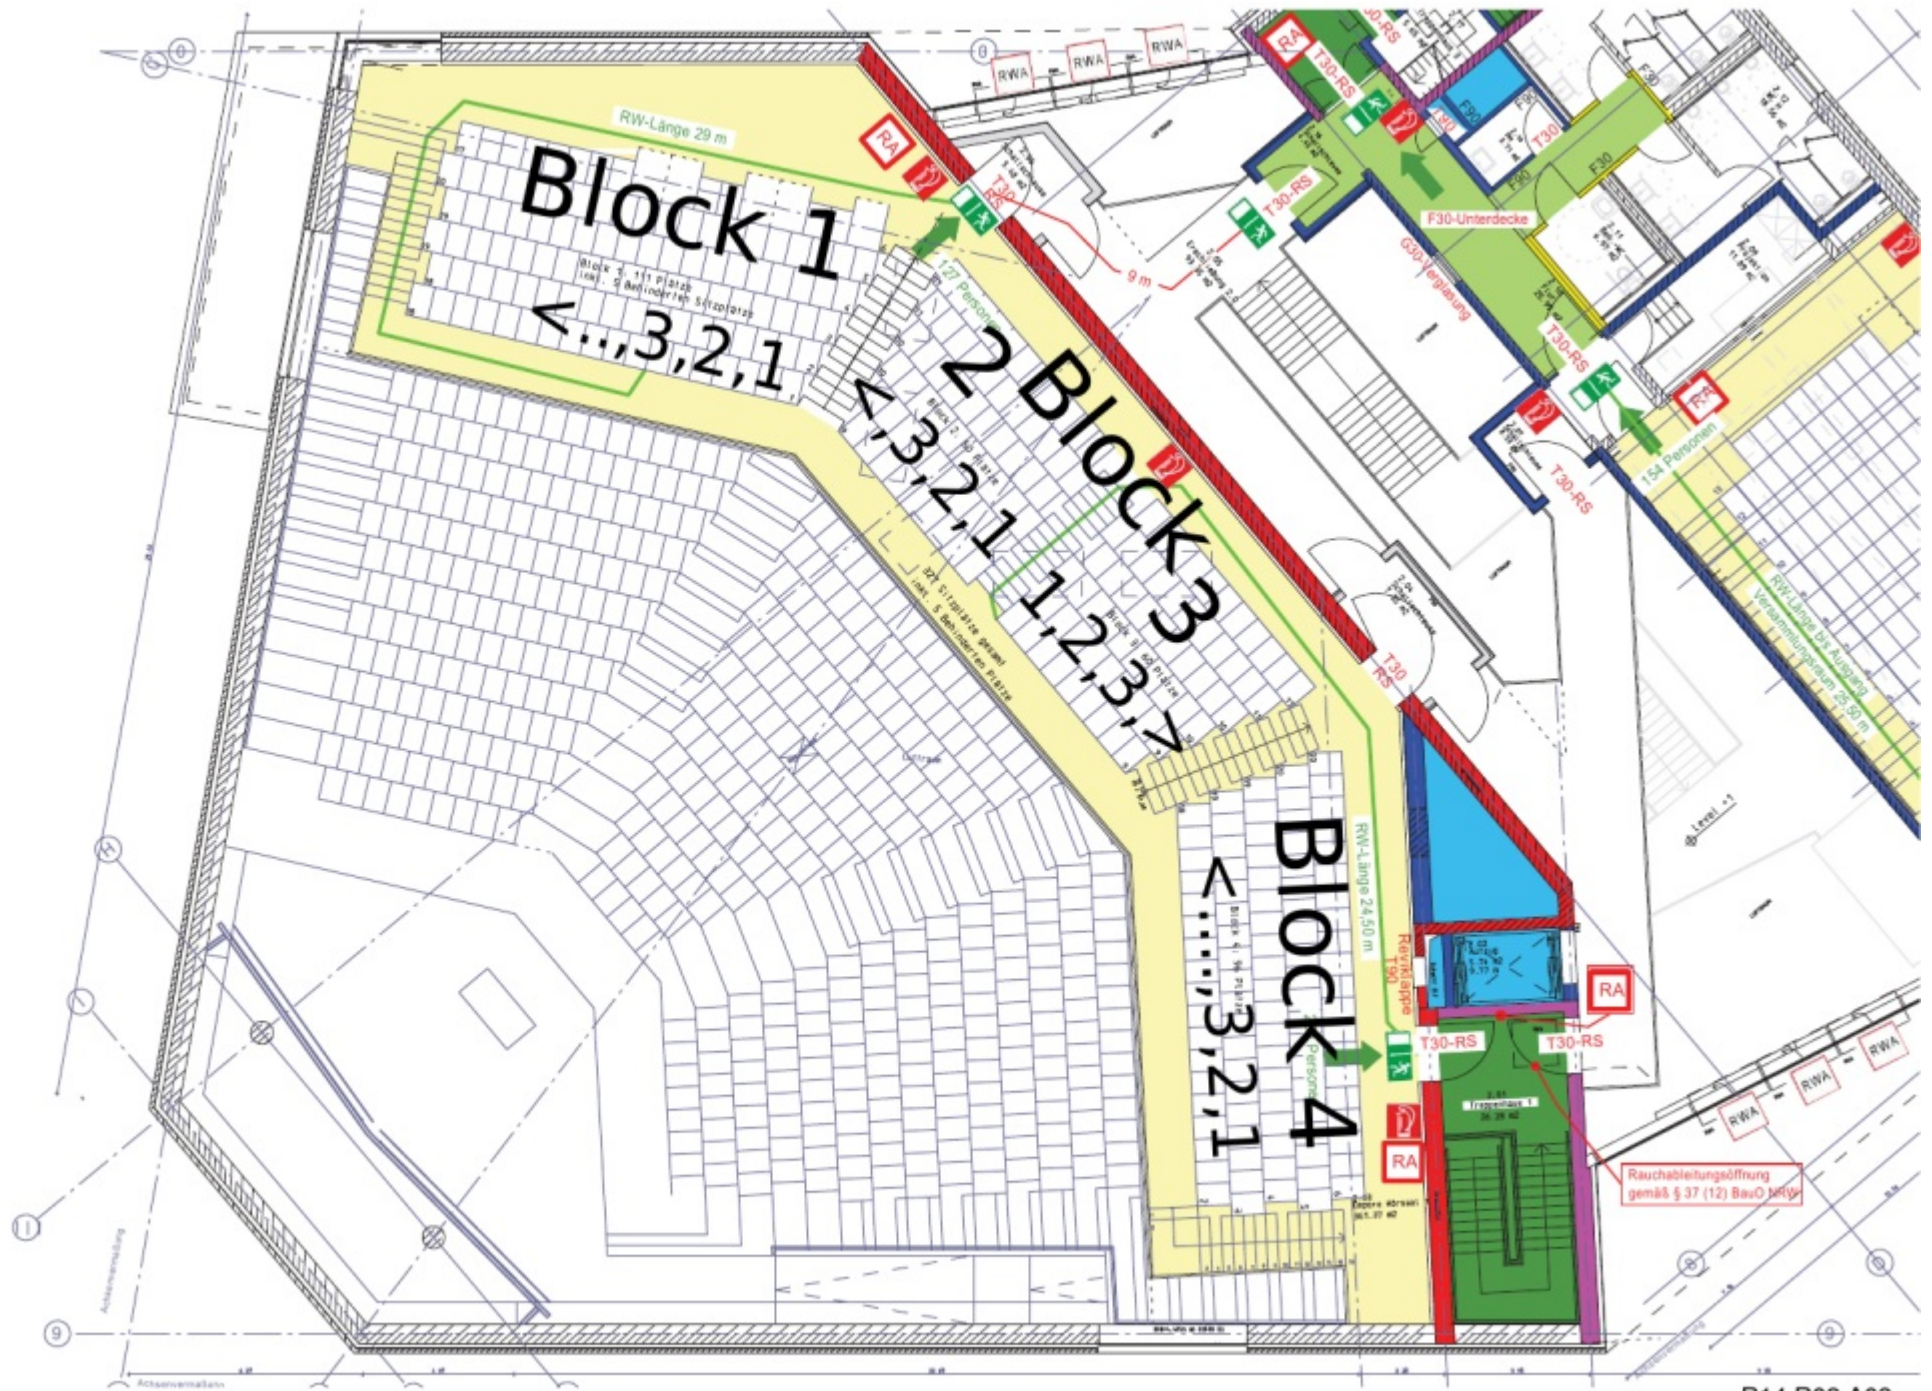

Block 1

1, 2, 3, ... →

Block 2

1, 2, 3, ... ↓

Block 3

← ... 3, 2, 1

R14 R00 A04  
Hörsaal  
 ggf. 1100 Plätze (inkl. Empore)  
 davon 776 Sitzplätze  
 inkl. 6 Behinderten Sitzplätze im EG,  
 davon 327 Sitzplätze  
 inkl. 5 Behinderten Plätze auf Empore  
 + 1 Lehrender  
 Abmessungen Platz 0,9 x 0,60m

# R14 R00 A04 Block 1 (right) – Seating Arrangement

## Front – Blackboard – Stage

Stairs btw Block 1 and Block 2

	Seat 19	Seat 16	Seat 13	Seat 10	Seat 7	Seat 4	Seat 1	
Blk 1 Row 1					3021917	3022958	3016483	Blk 1 Row 1
Blk 1 Row 3				3025643	3041042	3040497	3028306	Blk 1 Row 3
Blk 1 Row 5				3072634	3070986	3071306	3037862	Blk 1 Row 5
Blk 1 Row 7				3072238	3026936	3071198	3022194	Blk 1 Row 7
Blk 1 Row 9			3048804	3038650	3047313	3015185	3073075	Blk 1 Row 9
Blk 1 Row 11			3037734	3056261	3072615	3060944	3072688	Blk 1 Row 11
Blk 1 Row 13		3071023	3072697	3072103	3065418	3048692	3072716	Blk 1 Row 13
Blk 1 Row 15		3060606	3072616	3056921	3065380	3022728	3072663	Blk 1 Row 15
Blk 1 Row 17		3073282	3070939	3056243	3001900	3072882	3072664	Blk 1 Row 17
Blk 1 Row 19	3072762	3049225	3056274	3072620	3072994	3064902	3041932	Blk 1 Row 19
Blk 1 Row 21		3072675	3055949	3070964	3061832	3063263	3072689	Blk 1 Row 21

## R14 R00 A04 Block 2 (center) – Seating Arrangement